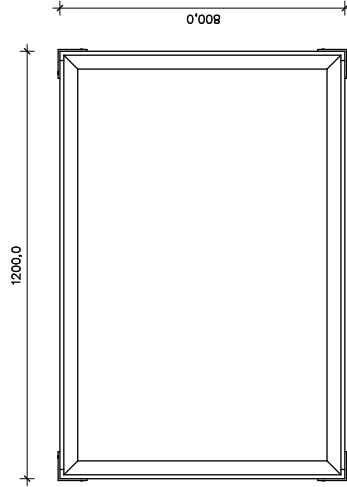

Hochbeet 800

Hochbeet 600

ungrund RAUM ZUM LEBEN		ungrund holzwerkstätten gmbh Dieselstraße 4 48485 Neuenkirchen Telefon: +49 (0)573-9342-0 info@ungrund.de www.ungrund.de
ungrund holzwerkstätten gmbh Dieselstraße 4 48485 Neuenkirchen		Bauvorhaben: ungrund holzwerkstätten gmbh Dieselstraße 4 48485 Neuenkirchen
Zeichnung: Hochbeet 800/600mm Grundriss, Schnitt, Ansichten, Details		ungrund holzwerkstätten gmbh Dieselstraße 4 48485 Neuenkirchen Telefon: +49 (0)573-9342-0 info@ungrund.de www.ungrund.de