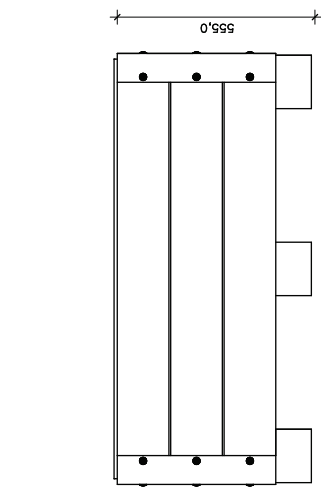

Hochbeet 800

Hochbeet 600

ungrund RAUM ZUM LEBEN		ungrund holzwerkstätten gmbh Dieselstraße 4 48485 Neuenkirchen Telefon: +49 (0)573-9342-0 info@ungrund.de www.ungrund.de
ungrund holzwerkstätten gmbh Dieselstraße 4 48485 Neuenkirchen		Bauvorhaben: ungrund holzwerkstätten gmbh Dieselstraße 4 48485 Neuenkirchen
Zeichnung: Hochbeet 800/600mm Grundriss, Schnitt, Ansichten, Details		ungrund holzwerkstätten gmbh Dieselstraße 4 48485 Neuenkirchen Telefon: +49 (0)573-9342-0 info@ungrund.de www.ungrund.de