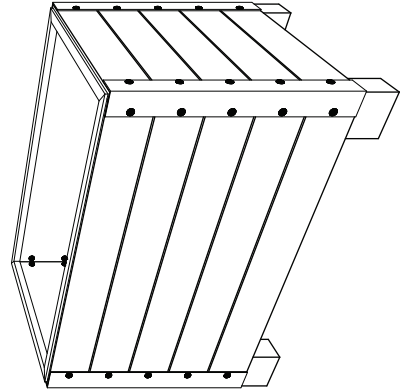

Hochbeet 800

Hochbeet 600

ungrund RAUM ZUM LEBEN		ungrund holzwerkstätten gmbh Dieselstraße 4 48485 Neuenkirchen Telefon: +49 (0)573-9342-0 info@ungrund.de www.ungrund.de
ungrund holzwerkstätten gmbh Dieselstraße 4 48485 Neuenkirchen		Bauvorhaben: ungrund holzwerkstätten gmbh Dieselstraße 4 48485 Neuenkirchen
Zeichnung: Hochbeet 800/600mm Grundriss, Schnitt, Ansichten, Details		ungrund holzwerkstätten gmbh Dieselstraße 4 48485 Neuenkirchen Telefon: +49 (0)573-9342-0 info@ungrund.de www.ungrund.de