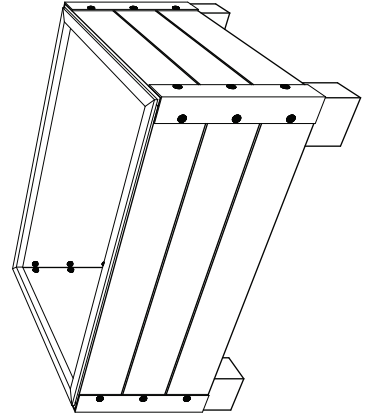

Hochbeet 800

Hochbeet 600

ungrund RAUM ZUM LEBEN		ungrund holzwerkstätten gmbh Dieselstraße 4 48485 Neuenkirchen Telefon: +49 (0)573-9342-0 info@ungrund.de www.ungrund.de
ungrund holzwerkstätten gmbh Dieselstraße 4 48485 Neuenkirchen		Bauvorhaben: ungrund holzwerkstätten gmbh Dieselstraße 4 48485 Neuenkirchen
Zeichnung: Hochbeet 800/600mm Grundriss, Schnitt, Ansichten, Details		ungrund holzwerkstätten gmbh Dieselstraße 4 48485 Neuenkirchen Telefon: +49 (0)573-9342-0 info@ungrund.de www.ungrund.de