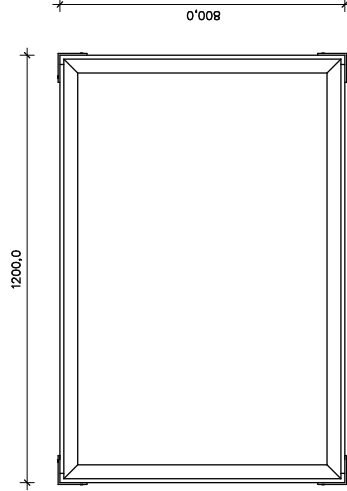

Hochbeet 800

Hochbeet 600

ungrund RAUM ZUM LEBEN		ungrund holzwerkstätten gmbh Dieselstraße 4 48485 Neuenkirchen Telefon: +49 (0)573-9342-0 info@ungrund.de www.ungrund.de
ungrund holzwerkstätten gmbh Dieselstraße 4 48485 Neuenkirchen		Bauvorhaben: ungrund holzwerkstätten gmbh Dieselstraße 4 48485 Neuenkirchen
Zeichnung: Hochbeet 800/600mm Grundriss, Schnitt, Ansichten, Details		ungrund holzwerkstätten gmbh Dieselstraße 4 48485 Neuenkirchen Telefon: +49 (0)573-9342-0 info@ungrund.de www.ungrund.de